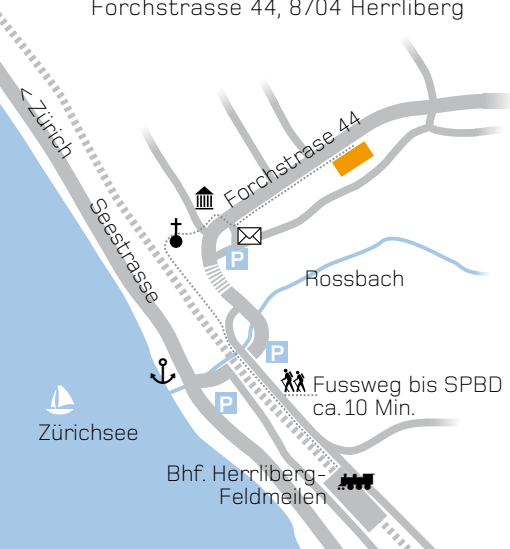

ADRESSE

SPBD – Schulpsychologischer
Beratungsdienst im Bezirk Meilen
Forchstrasse 44, 8704 Herrliberg

SPBD

Beratung
Diagnostik
Intervention
Prävention

WILLKOMMEN BEIM SCHULPSYCHOLOGISCHEN BERATUNGSDIENST IM BEZIRK MEILEN